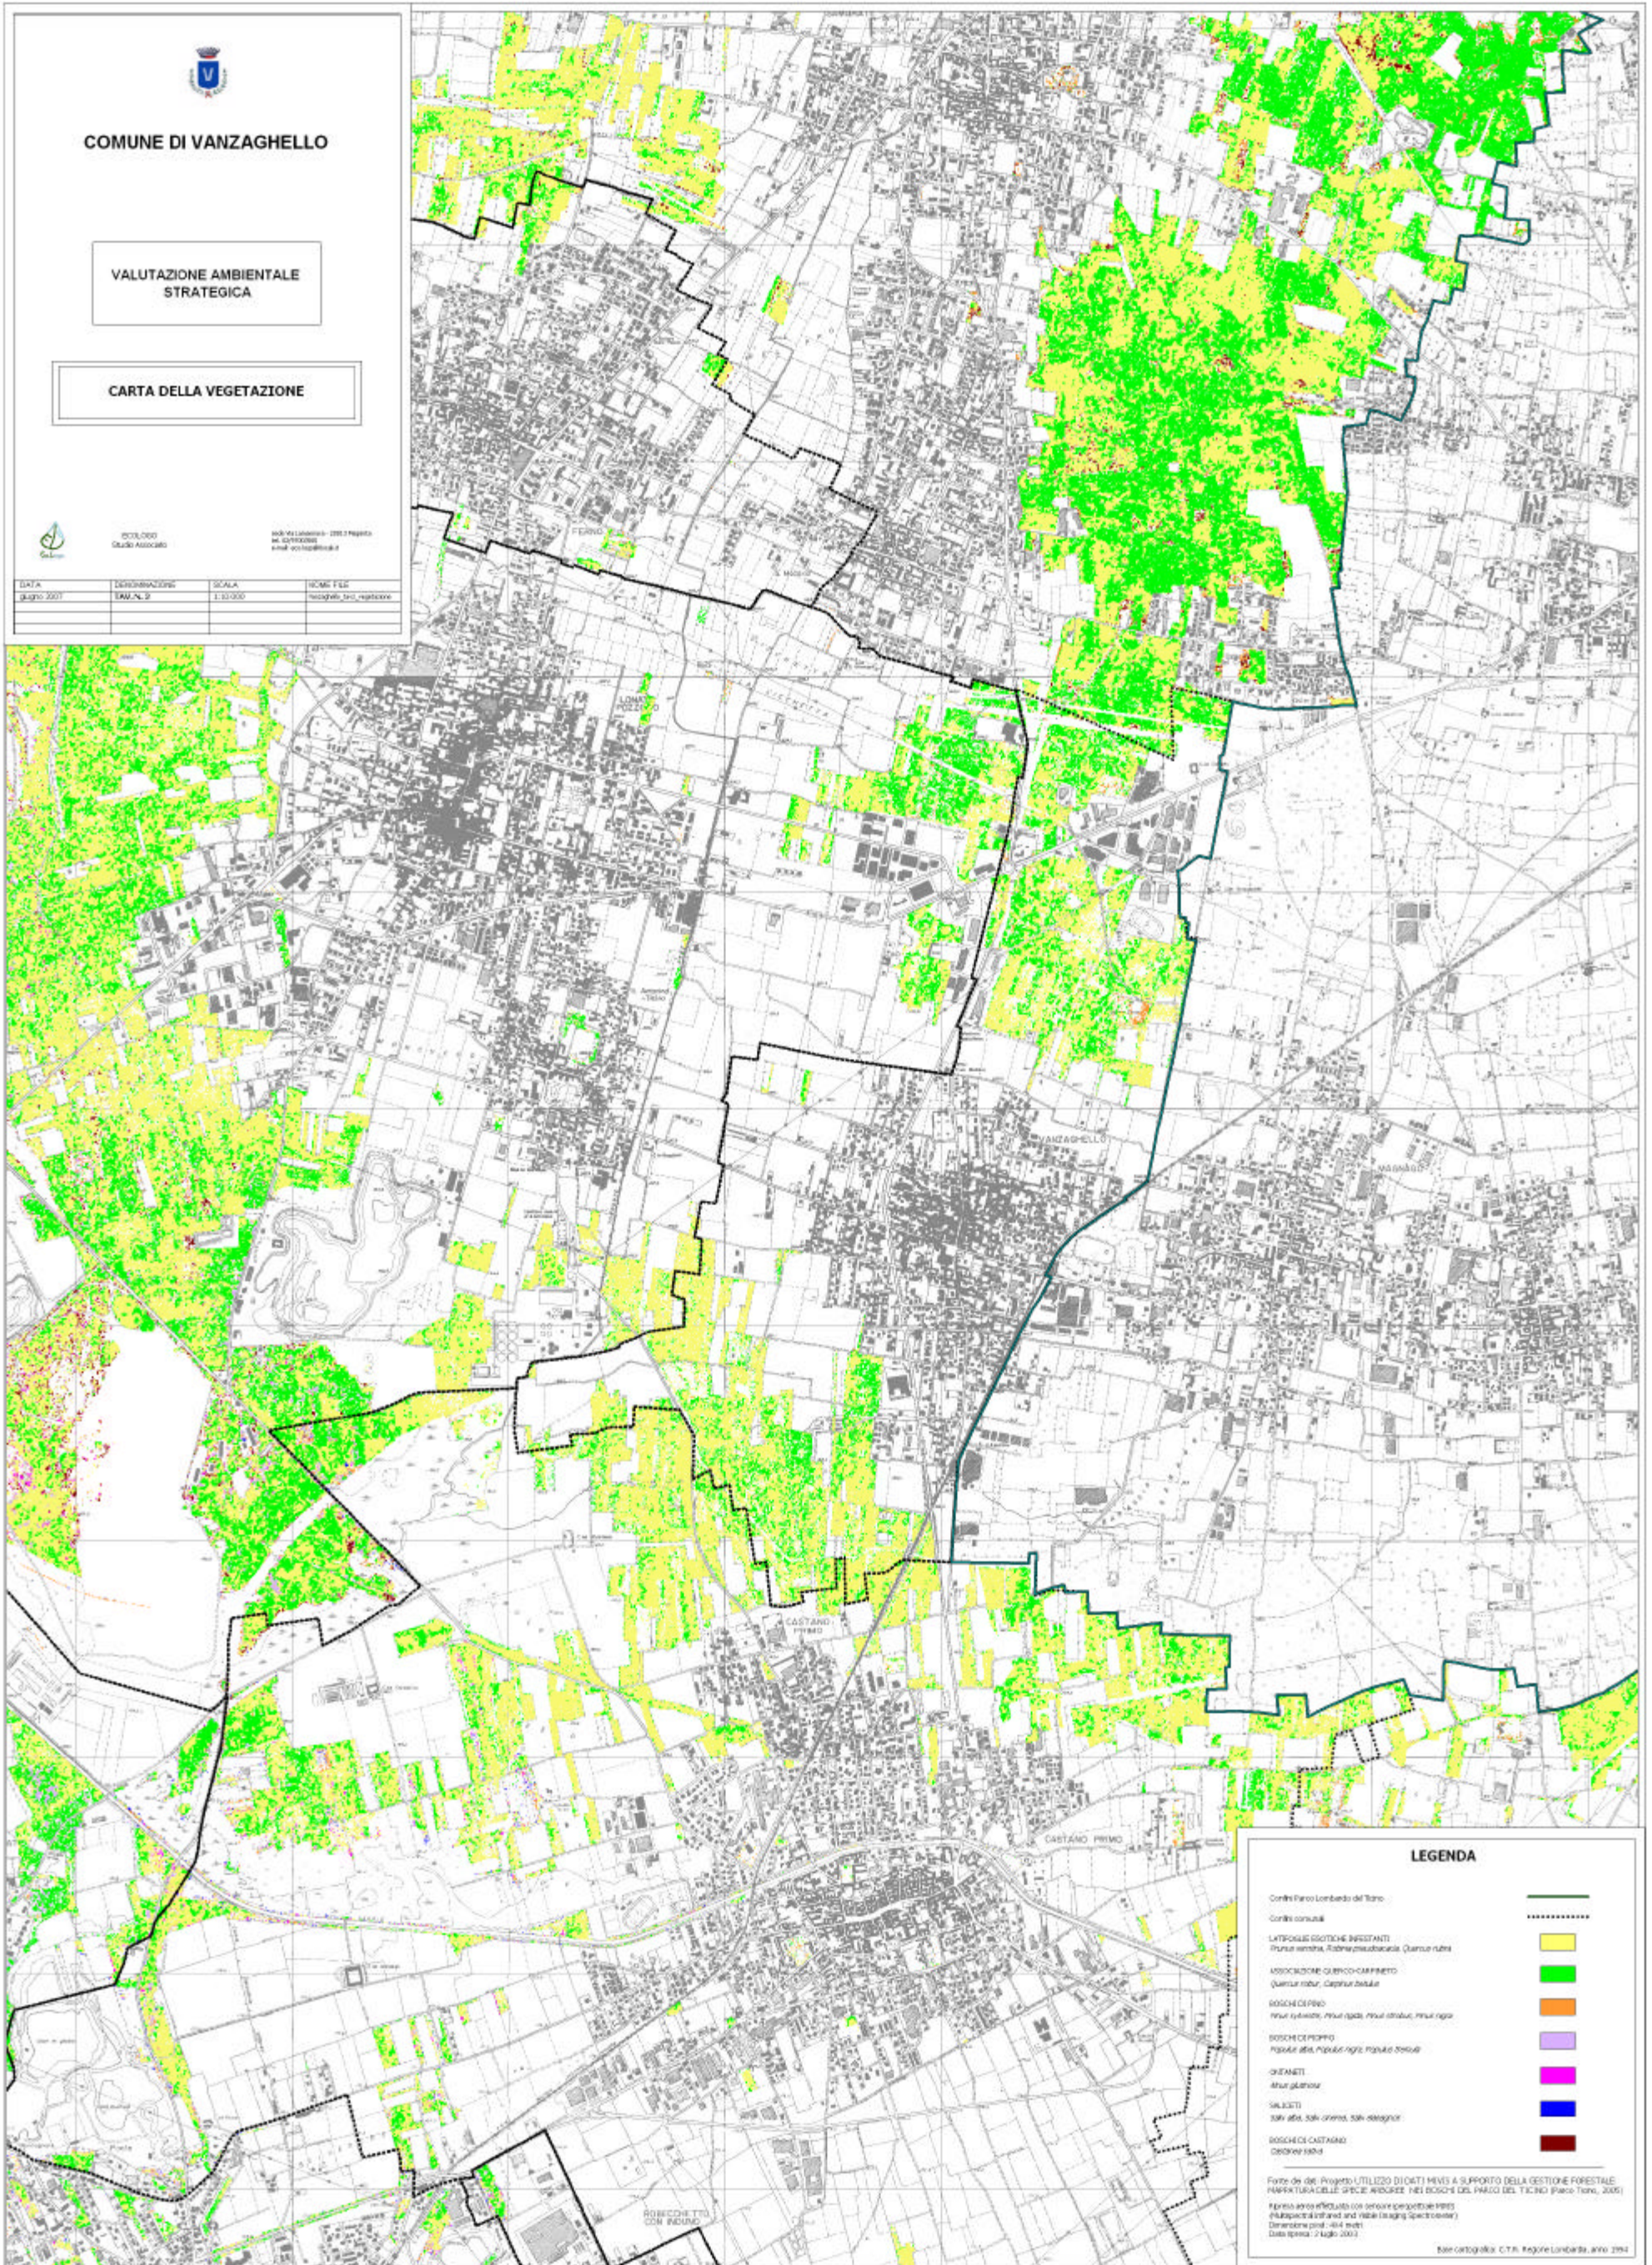

COMUNE DI VANZAGHELLO

VALUTAZIONE AMBIENTALE STRATEGICA

CARTA DELLA VEGETAZIONE

STUDIO
GIULIO ASSOCIATI

DATA	DETERMINAZIONE	SCALA	FORMATO
14/07/2007	1:50.000	1:10.000	landscape_2007_10x10cm

LEGENDA

Confini Parco Lombardo del Ticino	—————
Confini comunali	.....
LITIFOLLIE GIGOTICHE ASSISTENTI <i>Pinus sylvestris, Pinus murrayana, Quercus robur</i>	■
ASSOCIAZIONE QUERCUS-CARPINETO <i>Quercus robur, Carpinus betulus</i>	■
BOSCHI DI FENO <i>Pinus sylvestris, Pinus spicata, Pinus strobus, Pinus nigra</i>	■
BOSCHI DI PINO <i>Populus alba, Populus nigra, Populus densata</i>	■
ORCANI <i>Ahies glabra</i>	■
SALICCI <i>Salix alba, Salix cinerea, Salix dasycarpa</i>	■
BOSCHI DI CASTANO <i>Castanea sativa</i>	■